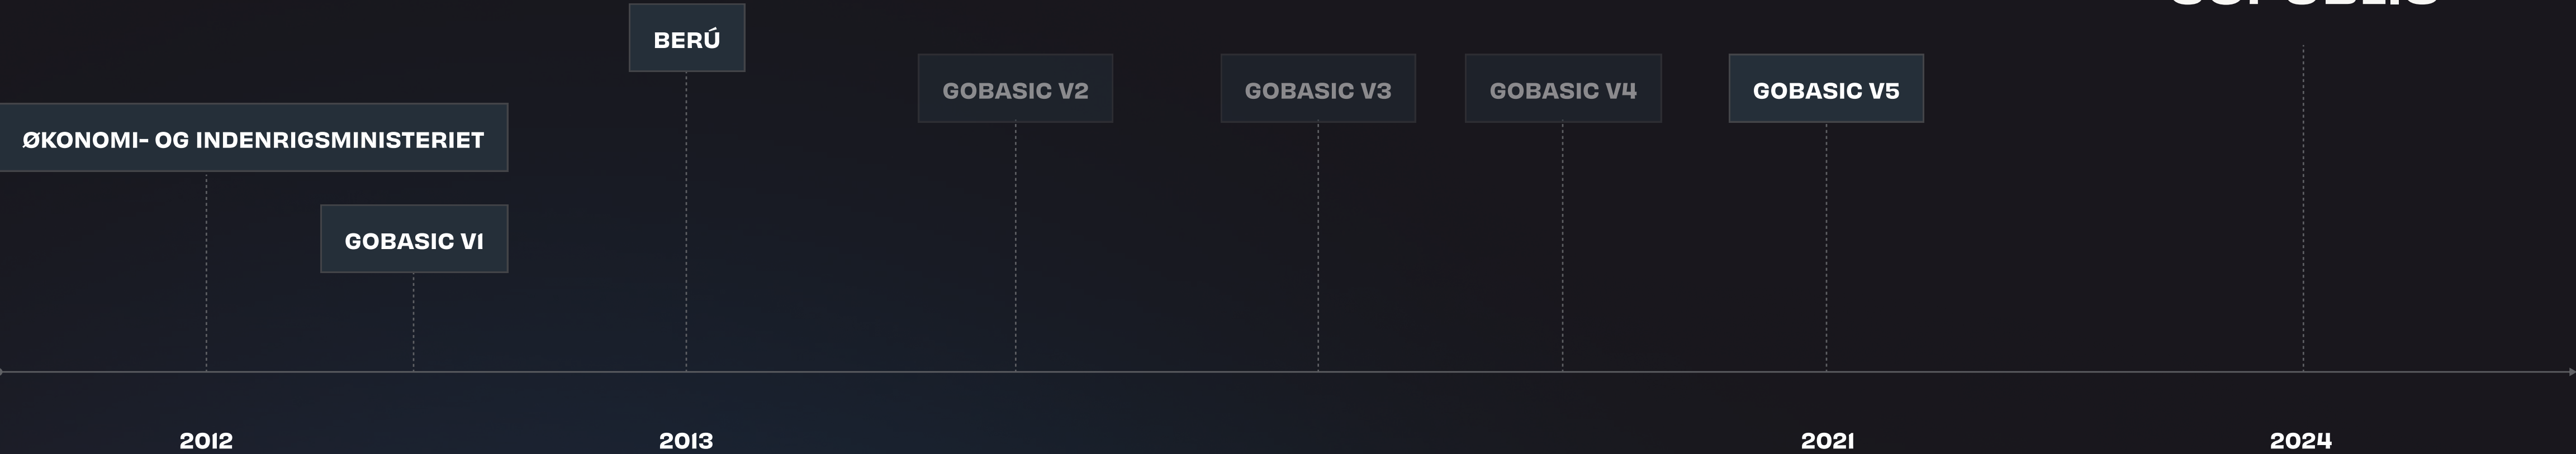

HISTORIEN BAG